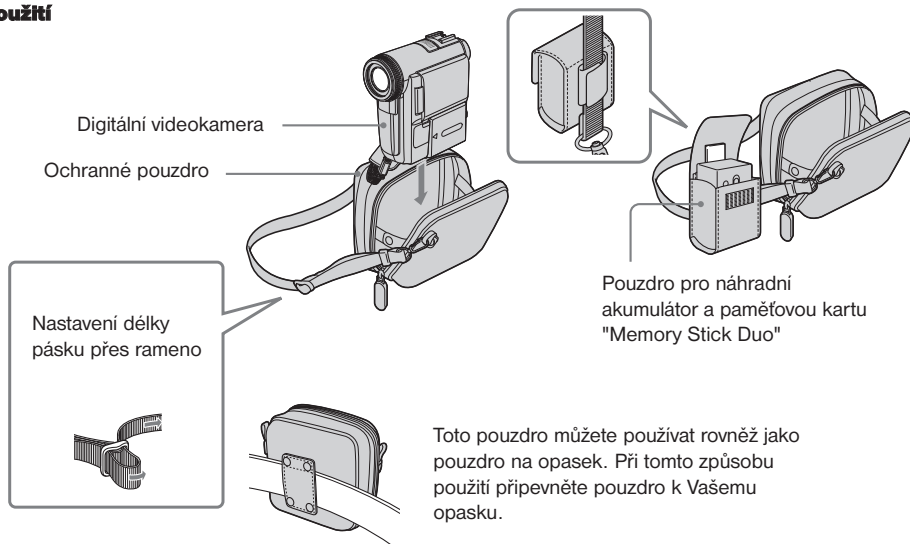

SONY®

Soft carrying case

Ochranné pouzdro

Návod k použití

CZ

LCM-PCM

Použití

Česky

Poznámky

- Při vytahování videokamery z tohoto transportního pouzdra nebo při vkládání videokamery dejte pozor, aby nepadla na zem.
- Při ukládání videokamery dejte pásek na zápěstí na původní místo.
- Nenechávejte toto pouzdro na přímém slunci, v automobilu zaparkovaném na slunci, v blízkosti topného tělesa nebo na vlhkých místech. Může dojít ke změně barvy pouzdra nebo k poruše digitální videokamery uložené v pouzdře.
- Pro čištění tohoto pouzdra nepoužívejte žádná rozpouštědla, jako jsou ředidla, lih nebo benzín. V jiném případě by mohlo by dojít k poškození povrchu pouzdra.