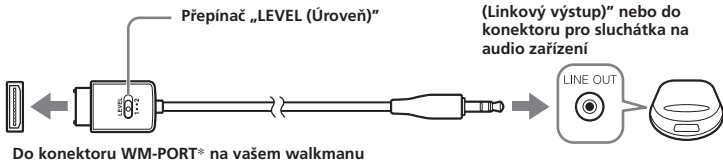

Nahrávací kabel

Uživatelská příručka

CZ

WMC-NWR1

© 2006 Sony Corporation Vytlačeno v České republice

Funkce

- Linkový kabel pro přímé nahrávání.
- Připojení do konektoru „LINE-OUT (Linkový výstup)” nebo výstupního konektoru pro sluchátka na audio zařízení a do vstupního konektoru na walkmanu.
- Přepínač pro nastavení úrovně nahrávání.

Připojení

Příklad připojení

* WM-PORT je víceúčelový konektor určený pro připojení přídatných zařízení k vašemu walkmanu.

Přepínač „LEVEL (Úroveň)“

Nastavení úrovně nahrávání.

- „LEVEL[1] (Úroveň 1)“ (nahrávání s normální úrovní hlasitosti): Pro nahrávání z konektoru „LINE OUT (Linkový výstup)“*1 nebo konektoru pro sluchátka*2 na audio zařízení, jako např. přenosný hudební přehrávač.
- „LEVEL[2] (Úroveň 2)“ (nahrávání s nižší úrovní hlasitosti): Pro nahrávání z konektoru „LINE OUT (Linkový výstup)“*1 nebo konektoru pro sluchátka*2 na audio zařízení s vysokou výstupní úrovní zvuku, jako např. audio systém.

*1 Při připojení do konektoru „LINE OUT (Linkový výstup)“ bude možná nutné použít přídavný audio kabel (stereo jack konektor ↔ stereo jack zásuvka).

*2 Při nahrávání z konektoru pro sluchátka připojte k walkmanu sluchátka, poslouchejte zvuk a nastavte na audio zařízení takovou hlasitost, aby nedocházelo ke zkreslení zvuku.

Poznámky

- Pokud propojíte audio zařízení a walkman jiným typem kabelu, nemusí být nahrávání možné.
- Pokud nahráváte ze zařízení s vysokou výstupní úrovní zvuku, jako je např. audio systém, a přepínač „LEVEL (Úroveň)“ je v poloze „LEVEL[1] (Úroveň)“, může být nahraný zvuk zkreslený. V takovém případě nastavte přepínač „LEVEL (Úroveň)“ do polohy „LEVEL[2] (Úroveň 2)“.
- Při odpojení kabelu od konektoru WM-PORT nebo konektoru na audio zařízení netahejte za samotný kabel, nýbrž vždy uchopte zástrčku.